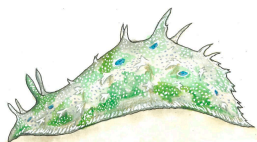

Especies emblemáticas de la costa de la Región de Murcia

LANGOSTA
Palinurus elephas

SANTIAGUIÑO
Scyllarus arctus

CIGARRA DE MAR
Scyllarides latus

NACRA
Pinna nobilis

NACRA DE ROCA
Pinna rudis

**ESTRELLA DEL
CAPITÁN PEQUEÑA**
Asterina pancerii

ESTRELLA PÚRPURA
Ophidiaster ophidianus

PORCELANA SPURCA
Naria spurca

PORCELANA
Luria lurida

AGUJA DE RÍO
Syngnathus abaster

DÁTIL DE MAR
Lithophaga lithophaga

CABALLITO DE MAR
Hippocampus guttulatus

DENDROPOMA
Dendropoma lebeche

CORAL SOLITARIO
Leptopsammia pruvoti

MERO
Epinephelus marginatus

**MADRÉPORA
MEDITERRÁNEA**
Cladocora caespitosa

Especies exóticas de la costa de la Región de Murcia

CANGREJO AZUL
Callinectes sapidus

CANGREJO ARAÑA
Percnon gibbesi

AVISPA MARINA
Carybdea marsupialis

BABOSA PELUDA
Bursatella leachii

CALABERA PORTUGUESA
Physalia physalis

CORNETA PINTADA
Fistularia commersonii

GUSANO DE FUEGO
Hermodice carunculata

CAULERPA RACEMOSA
Caulerpa cylindracea