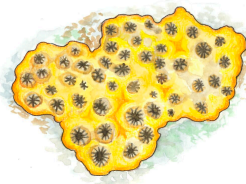

Especies emblemáticas de la costa de la Región de Murcia

LANGOSTA
Palinurus elephas

SANTIAGUIÑO
Scyllarus arctus

CIGARRA DE MAR
Scyllarides latus

NACRA
Pinna nobilis

NACRA DE ROCA
Pinna rudis

**ESTRELLA DEL
CAPITÁN PEQUEÑA**
Asterina pancerii

CORAL SOLITARIO
Leptopsammia pruvoti

MERO
Epinephelus marginatus

**MADRÉPORA
MEDITERRÁNEA**
Cladocora caespitosa

Especies exóticas de la costa de la Región de Murcia

CANGREJO AZUL
Callinectes sapidus

CANGREJO ARAÑA
Percnon gibbesi

AVISPA MARINA
Carybdea marsupialis

BABOSA PELUDA
Bursatella leachii

CALABERA PORTUGUESA
Physalia physalis

CORNETA PINTADA
Fistularia commersonii

GUSANO DE FUEGO
Hermodice carunculata

CAULERPA RACEMOSA
Caulerpa cylindracea

ALGA DE ARPÓN
Asparagopsis armata

CORAL ARGENTINO
Oculina patagonica