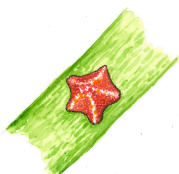

Especies emblemáticas de la costa de la Región de Murcia

LANGOSTA
Palinurus elephas

SANTIAGUIÑO
Scyllarus arctus

CIGARRA DE MAR
Scyllarides latus

NACRA
Pinna nobilis

NACRA DE ROCA
Pinna rudis

**ESTRELLA DEL
CAPITÁN PEQUEÑA**
Asterina pancerii

ESTRELLA PÚRPURA
Ophidiaster ophidianus

PORCELANA SPURCA
Naria spurca

PORCELANA
Luria lurida

AGUJA DE RÍO
Syngnathus abaster

DÁTIL DE MAR
Lithophaga lithophaga

CABALLITO DE MAR
Hippocampus guttulatus

DENDROPOMA
Dendropoma lebeche