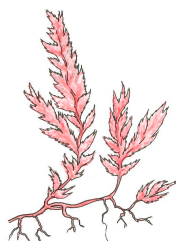

CORAL SOLITARIO
Leptopsammia pruvoti

MERO
Epinephelus marginatus

**MADRÉPORA
MEDITERRÁNEA**
Cladocora caespitosa

Especies exóticas de la costa de la Región de Murcia

CANGREJO AZUL
Callinectes sapidus

CANGREJO ARAÑA
Percnon gibbesi

AVISPA MARINA
Carybdea marsupialis

BABOSA PELUDA
Bursatella leachii

CALABERA PORTUGUESA
Physalia physalis

CORNETA PINTADA
Fistularia commersonii

GUSANO DE FUEGO
Hermodice carunculata

CAULERPA RACEMOSA
Caulerpa cylindracea

ALGA DE ARPÓN
Asparagopsis armata

CORAL ARGENTINO
Oculina patagonica