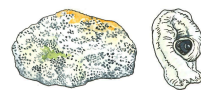

ESTRELLA PÚRPURA
Ophidiaster ophidianus

PORCELANA SPURCA
Naria spurca

PORCELANA
Luria lurida

AGUJA DE RÍO
Syngnathus abaster

DÁTIL DE MAR
Lithophaga lithophaga

CABALLITO DE MAR
Hippocampus guttulatus

DENDROPOMA
Dendropoma lebeche

CORAL SOLITARIO
Leptopsammia pruvoti

MERO
Epinephelus marginatus

**MADRÉPORA
MEDITERRÁNEA**
Cladocora caespitosa

Especies exóticas de la costa de la Región de Murcia

CANGREJO AZUL
Callinectes sapidus

CANGREJO ARAÑA
Percnon gibbesi