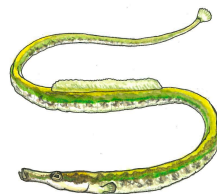

Especies emblemáticas de la costa de la Región de Murcia

LANGOSTA
Palinurus elephas

SANTIAGUIÑO
Scyllarus arctus

CIGARRA DE MAR
Scyllarides latus

NACRA
Pinna nobilis

NACRA DE ROCA
Pinna rudis

**ESTRELLA DEL
CAPITÁN PEQUEÑA**
Asterina pancerii

ESTRELLA PÚRPURA
Ophidiaster ophidianus

PORCELANA SPURCA
Naria spurca

PORCELANA
Luria lurida

AGUJA DE RÍO
Syngnathus abaster

DÁTIL DE MAR
Lithophaga lithophaga

CABALLITO DE MAR
Hippocampus guttulatus

DENDROPOMA
Dendropoma lebeche

CORAL SOLITARIO
Leptopsammia pruvoti

MERO
Epinephelus marginatus

**MADRÉPORA
MEDITERRÁNEA**
Cladocora caespitosa

Especies exóticas de la costa de la Región de Murcia

CANGREJO AZUL
Callinectes sapidus

CANGREJO ARAÑA
Percnon gibbesi