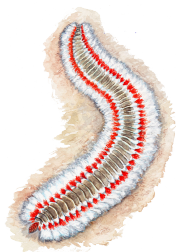

CORAL SOLITARIO
Leptopsammia pruvoti

MERO
Epinephelus marginatus

**MADRÉPORA
MEDITERRÁNEA**
Cladocora caespitosa

Especies exóticas de la costa de la Región de Murcia

CANGREJO AZUL
Callinectes sapidus

CANGREJO ARAÑA
Percnon gibbesi

AVISPA MARINA
Carybdea marsupialis

BABOSA PELUDA
Bursatella leachii

CALABERA PORTUGUESA
Physalia physalis

CORNETA PINTADA
Fistularia commersonii

GUSANO DE FUEGO
Hermodice carunculata

CAULERPA RACEMOSA
Caulerpa cylindracea

ALGA DE ARPÓN
Asparagopsis armata

CORAL ARGENTINO
Oculina patagonica