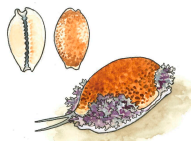

Especies emblemáticas de la costa de la Región de Murcia

LANGOSTA
Palinurus elephas

SANTIAGUIÑO
Scyllarus arctus

CIGARRA DE MAR
Scyllarides latus

NACRA
Pinna nobilis

NACRA DE ROCA
Pinna rudis

**ESTRELLA DEL
CAPITÁN PEQUEÑA**
Asterina pancerii

ESTRELLA PÚRPURA
Ophidiaster ophidianus

PORCELANA SPURCA
Naria spurca

PORCELANA
Luria lurida

AGUJA DE RÍO
Syngnathus abaster

DÁTIL DE MAR
Lithophaga lithophaga

CABALLITO DE MAR
Hippocampus guttulatus

DENDROPOMA
Dendropoma lebeche

CORAL SOLITARIO
Leptopsammia pruvoti

MERO
Epinephelus marginatus

**MADRÉPORA
MEDITERRÁNEA**
Cladocora caespitosa

Especies exóticas de la costa de la Región de Murcia

CANGREJO AZUL
Callinectes sapidus

CANGREJO ARAÑA
Percnon gibbesi