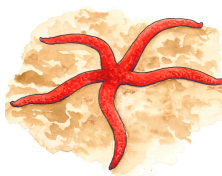

Especies emblemáticas de la costa de la Región de Murcia

LANGOSTA
Palinurus elephas

SANTIAGUIÑO
Scyllarus arctus

CIGARRA DE MAR
Scyllarides latus

NACRA
Pinna nobilis

NACRA DE ROCA
Pinna rudis

**ESTRELLA DEL
CAPITÁN PEQUEÑA**
Asterina pancerii

ESTRELLA PÚRPURA
Ophidiaster ophidianus

PORCELANA SPURCA
Naria spurca

PORCELANA
Luria lurida

AGUJA DE RÍO
Syngnathus abaster

DÁTIL DE MAR
Lithophaga lithophaga

CABALLITO DE MAR
Hippocampus guttulatus

DENDROPOMA
Dendropoma lebeche

CORAL SOLITARIO
Leptopsammia pruvoti

MERO
Epinephelus marginatus

**MADRÉPORA
MEDITERRÁNEA**
Cladocora caespitosa

Especies exóticas de la costa de la Región de Murcia

CANGREJO AZUL
Callinectes sapidus

CANGREJO ARAÑA
Percnon gibbesi