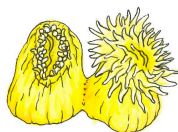

Especies emblemáticas de la costa de la Región de Murcia

LANGOSTA
Palinurus elephas

SANTIAGUIÑO
Scyllarus arctus

CIGARRA DE MAR
Scyllarides latus

NACRA
Pinna nobilis

NACRA DE ROCA
Pinna rudis

**ESTRELLA DEL
CAPITÁN PEQUEÑA**
Asterina pancerii

ESTRELLA PÚRPURA
Ophidiaster ophidianus

PORCELANA SPURCA
Naria spurca

PORCELANA
Luria lurida

AGUJA DE RÍO
Syngnathus abaster

DÁTIL DE MAR
Lithophaga lithophaga

CABALLITO DE MAR
Hippocampus guttulatus

DENDROPOMA
Dendropoma lebeche

CORAL SOLITARIO
Leptopsammia pruvoti

MERO
Epinephelus marginatus

**MADRÉPORA
MEDITERRÁNEA**
Cladocora caespitosa

Especies exóticas de la costa de la Región de Murcia

CANGREJO AZUL
Callinectes sapidus

CANGREJO ARAÑA
Percnon gibbesi