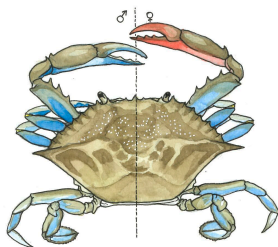

Especies emblemáticas de la costa de la Región de Murcia

LANGOSTA
Palinurus elephas

SANTIAGUIÑO
Scyllarus arctus

CIGARRA DE MAR
Scyllarides latus

NACRA
Pinna nobilis

NACRA DE ROCA
Pinna rudis

**ESTRELLA DEL
CAPITÁN PEQUEÑA**
Asterina pancerii

ESTRELLA PÚRPURA
Ophidiaster ophidianus

PORCELANA SPURCA
Naria spurca

PORCELANA
Luria lurida

AGUJA DE RÍO
Syngnathus abaster

DÁTIL DE MAR
Lithophaga lithophaga

CABALLITO DE MAR
Hippocampus guttulatus

DENDROPOMA
Dendropoma lebeche

CORAL SOLITARIO
Leptopsammia pruvoti

MERO
Epinephelus marginatus

**MADRÉPORA
MEDITERRÁNEA**
Cladocora caespitosa

Especies exóticas de la costa de la Región de Murcia

CANGREJO AZUL
Callinectes sapidus

CANGREJO ARAÑA
Percnon gibbesi