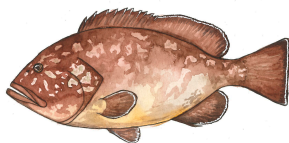

Especies emblemáticas de la costa de la Región de Murcia

LANGOSTA
Palinurus elephas

SANTIAGUIÑO
Scyllarus arctus

CIGARRA DE MAR
Scyllarides latus

NACRA
Pinna nobilis

NACRA DE ROCA
Pinna rudis

**ESTRELLA DEL
CAPITÁN PEQUEÑA**
Asterina pancerii

ESTRELLA PÚRPURA
Ophidiaster ophidianus

PORCELANA SPURCA
Naria spurca

PORCELANA
Luria lurida

AGUJA DE RÍO
Syngnathus abaster

DÁTIL DE MAR
Lithophaga lithophaga

CABALLITO DE MAR
Hippocampus guttulatus

DENDROPOMA
Dendropoma lebeche

CORAL SOLITARIO
Leptopsammia pruvoti

MERO
Epinephelus marginatus

**MADRÉPORA
MEDITERRÁNEA**
Cladocora caespitosa

Especies exóticas de la costa de la Región de Murcia

CANGREJO AZUL
Callinectes sapidus

CANGREJO ARAÑA
Percnon gibbesi