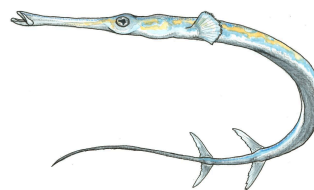

CORNETA PINTADA
Fistularia commersonii