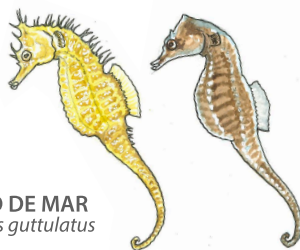

Especies emblemáticas de la costa de la Región de Murcia

LANGOSTA
Palinurus elephas

SANTIAGUIÑO
Scyllarus arctus

CIGARRA DE MAR
Scyllarides latus

NACRA
Pinna nobilis

NACRA DE ROCA
Pinna rudis

**ESTRELLA DEL
CAPITÁN PEQUEÑA**
Asterina pancerii

ESTRELLA PÚRPURA
Ophidiaster ophidianus

PORCELANA SPURCA
Naria spurca

PORCELANA
Luria lurida

AGUJA DE RÍO
Syngnathus abaster

DÁTIL DE MAR
Lithophaga lithophaga

CABALLITO DE MAR
Hippocampus guttulatus

DENDROPOMA
Dendropoma lebeche

CORAL SOLITARIO
Leptopsammia pruvoti

MERO
Epinephelus marginatus

**MADRÉPORA
MEDITERRÁNEA**
Cladocora caespitosa

Especies exóticas de la costa de la Región de Murcia

CANGREJO AZUL
Callinectes sapidus

CANGREJO ARAÑA
Percnon gibbesi